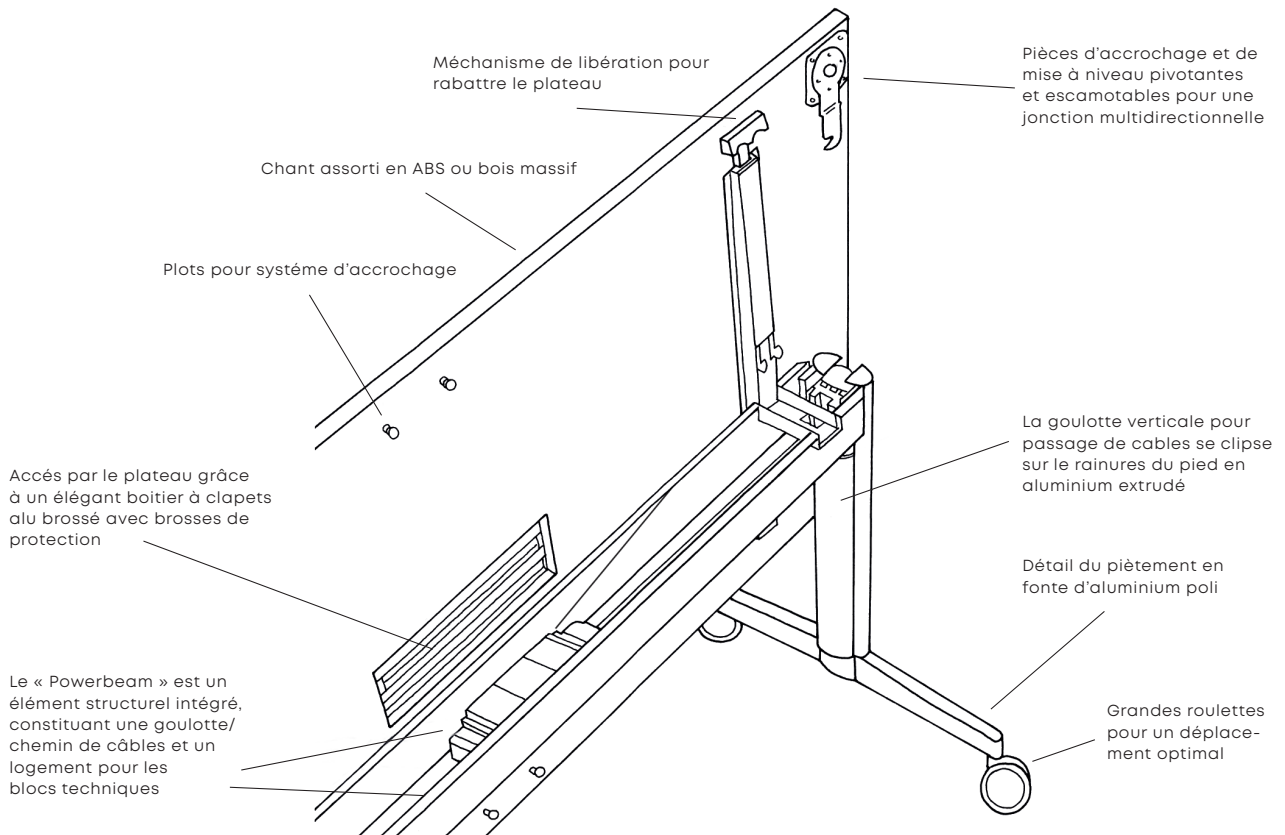

MOVEO®

Moveo est un élégant programme de tables à plateau abattant pour les réunions et la formation ; Il constitue en particulier une remarquable solution pour l'alimentation électrique et la conduite des câbles sous plateau. Conçu par Erik Simonsen & Justus Kolberg.

Piètement en fonte d'aluminium poli, colonnes alu extrudé anodisé naturel avec goulottes verticales clipsables pour passage de câbles, boîtier Powerbeam d'accès aux prises et arrivées de câbles. L'accès se fait directement du plateau par cet élégant boîtier rectangulaire à clapets, bord alu anodisé. Roulettes avec freins ou vérins.

TESTS ET GARANTIE

- La Moveo est conçue pour un usage public intensif.
- La table a passé les tests conformément aux normes EN et BIFMA requises.
- La Moveo bénéficie de la garantie HOWE de 10 ans.