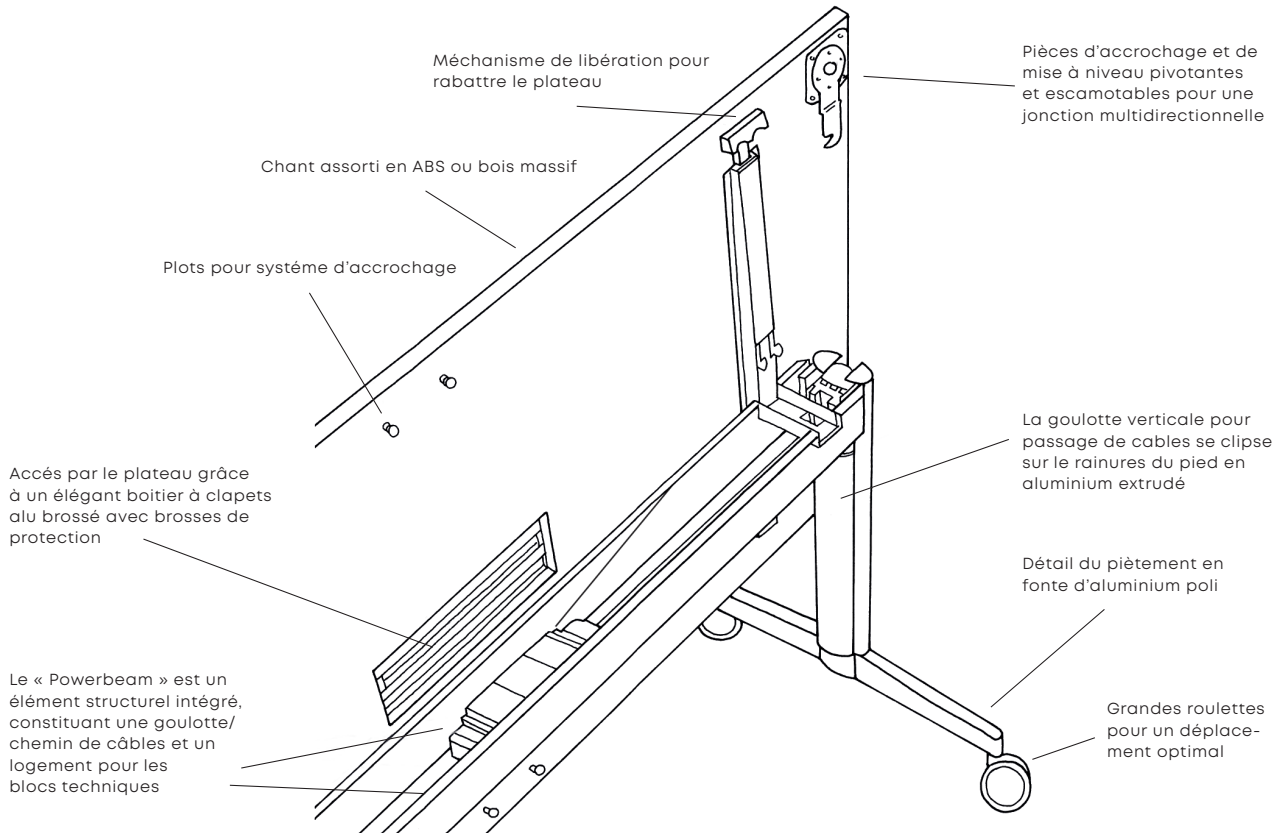

MOVEO®

Moveo est un élégant programme de tables à plateau abattant pour les réunions et la formation ; Il constitue en particulier une remarquable solution pour l'alimentation électrique et la conduite des câbles sous plateau. Conçu par Erik Simonsen & Justus Kolberg.

Piètement en fonte d'aluminium poli, colonnes alu extrudé anodisé naturel avec goulottes verticales clipsables pour passage de câbles, boîtier Powerbeam® d'accès aux prises et arrivées de câbles. L'accès se fait directement du plateau par cet élégant boîtier rectangulaire à clapets, bord alu anodisé. Roulettes avec freins ou vérins.

TESTS ET GARANTIE

- La Moveo est conçue pour un usage public intensif.
- La table a passé les tests conformément aux normes EN et BIFMA requises.
- La Moveo bénéficie de la garantie HOWE de 10 ans.