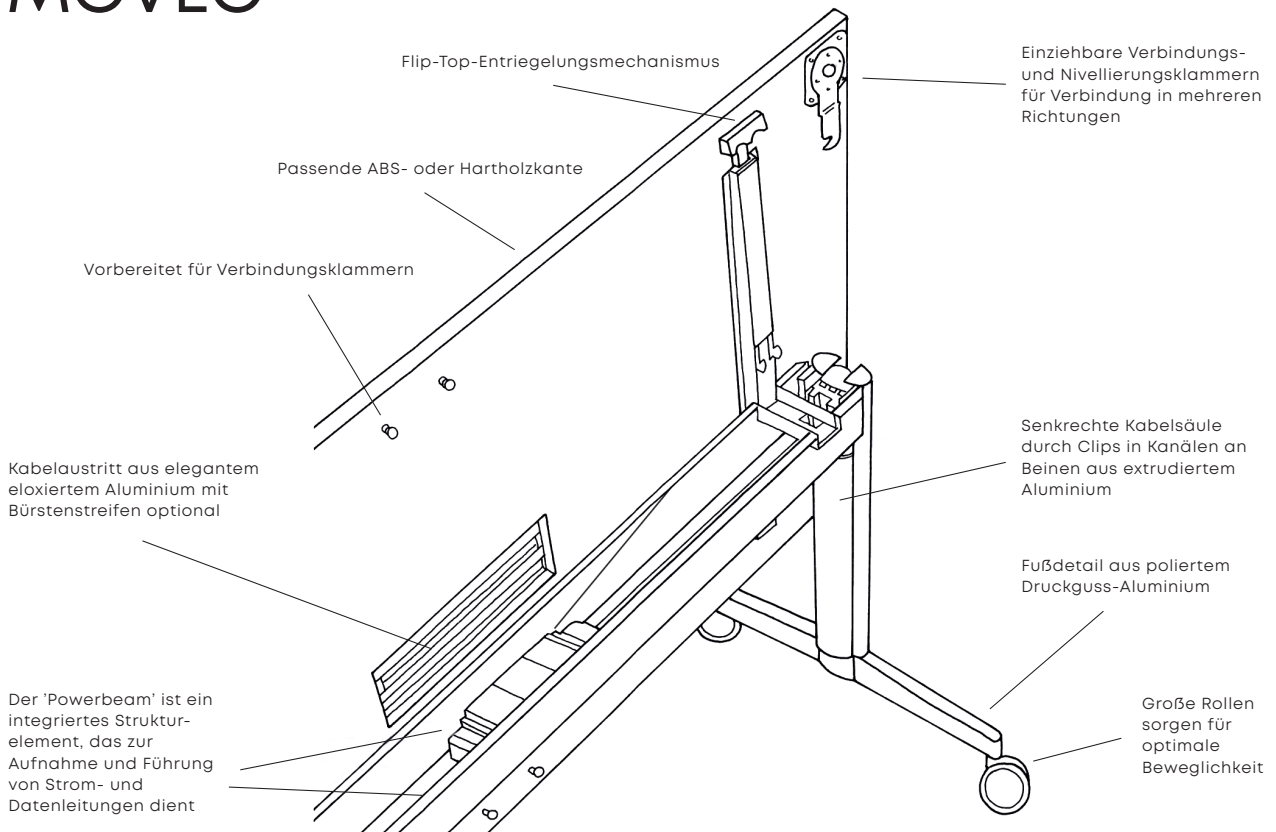

MOVEO®

Moveo ist eine ansprechende neue Generation des 'Flip-top' Tischsystems für Besprechungen und Schulungen. Insbesondere bietet Moveo hervorragende Lösungen für Strom- und Datenleitungen auf der Tischplatte. Entworfen vom Erik Simonsen & Justus Kolberg.

Poliertes Untergestell aus Aluminium-Druckguss, Beinständer aus natürlich eloxiertem Aluminium mit anklickbaren senkrechten Kabelführungen und einem Powerbeam-Kabelkanal mit Anschlüssen für Strom und Datenleitungen, die durch elegante Pforten aus natürlich eloxiertem Aluminium auf der Tischplatte zugänglich sind. Rollen oder Gleiter nach Wunsch.

TESTS UND GARANTIE

- Moveo ist für den harten Objekteinsatz entworfen.
- Der Tisch hat die Tests gemäß den erforderlichen EN- und BIFMA-Normen bestanden.
- HOWE leistet 10 Jahre Garantie.