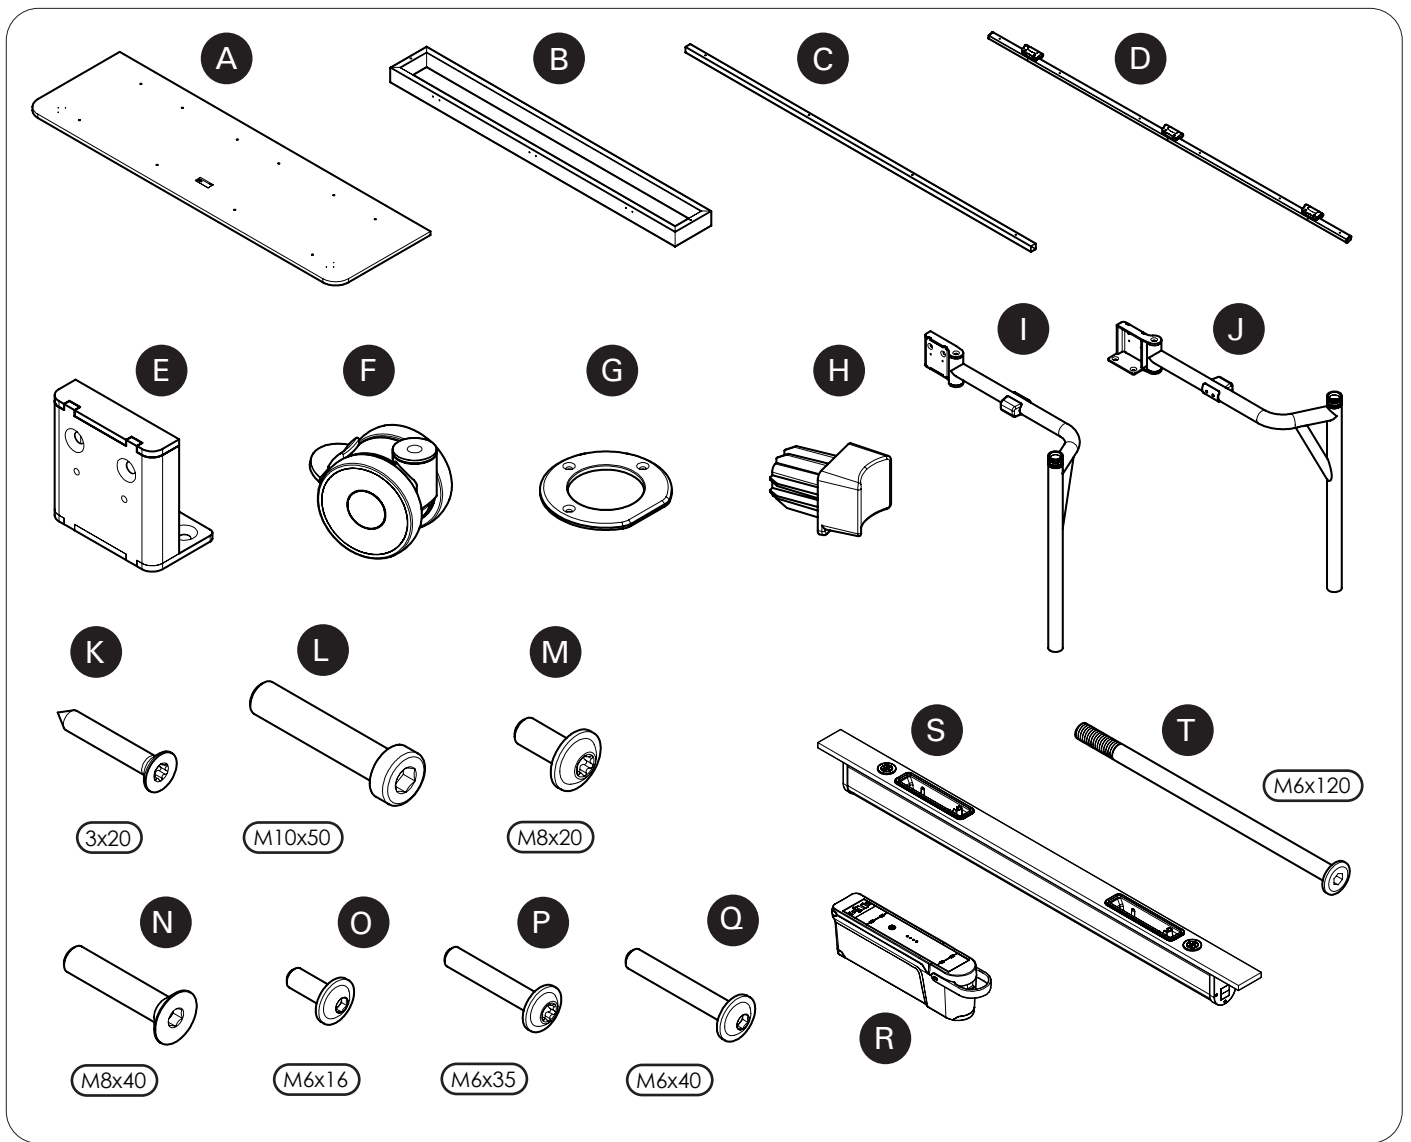

Folding Surfaces

Flip Top Tables

★ T10

7mm

5mm

4mm

		# QTY																			
		A	B	C	D	E	F	G	H	I	J	K	L	M	N	O	P	Q	R	S	T
		2	1	2	2	-	4	4	4	2	2	12	4	8	8	16	8	8	2	1	2
		2	1	2	2	2	4	4	4	2	2	12	4	12	12	24	12	8	2	1	2

1

2

3

4

5

6

7

8

10

11

12